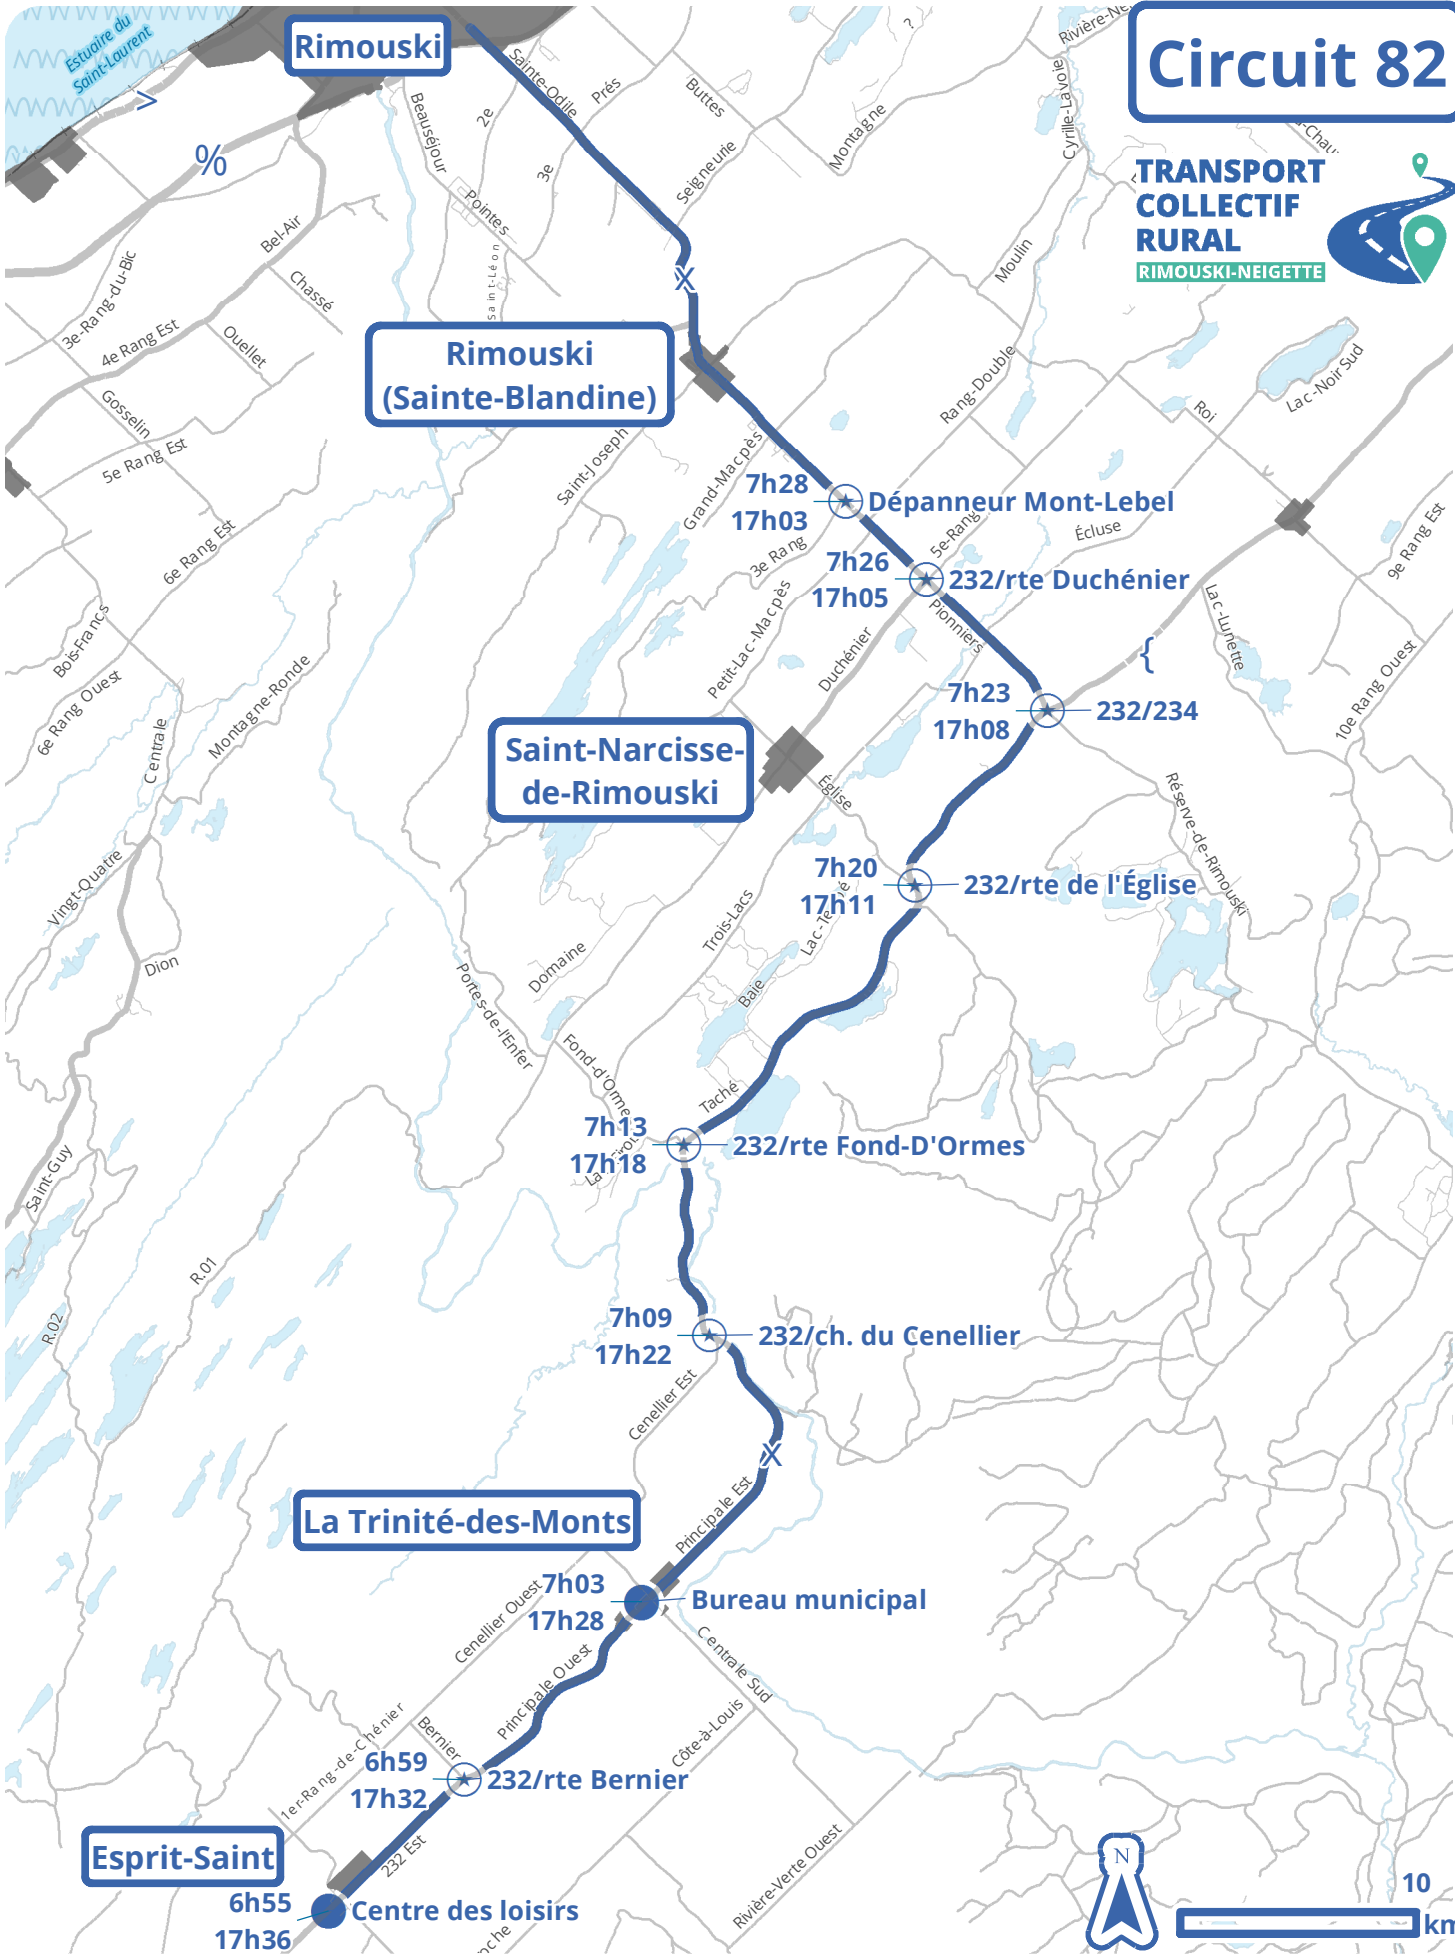

Circuit 82

TRANSPORT COLLECTIF RURAL
RIMOUSKI-NEIGETTE