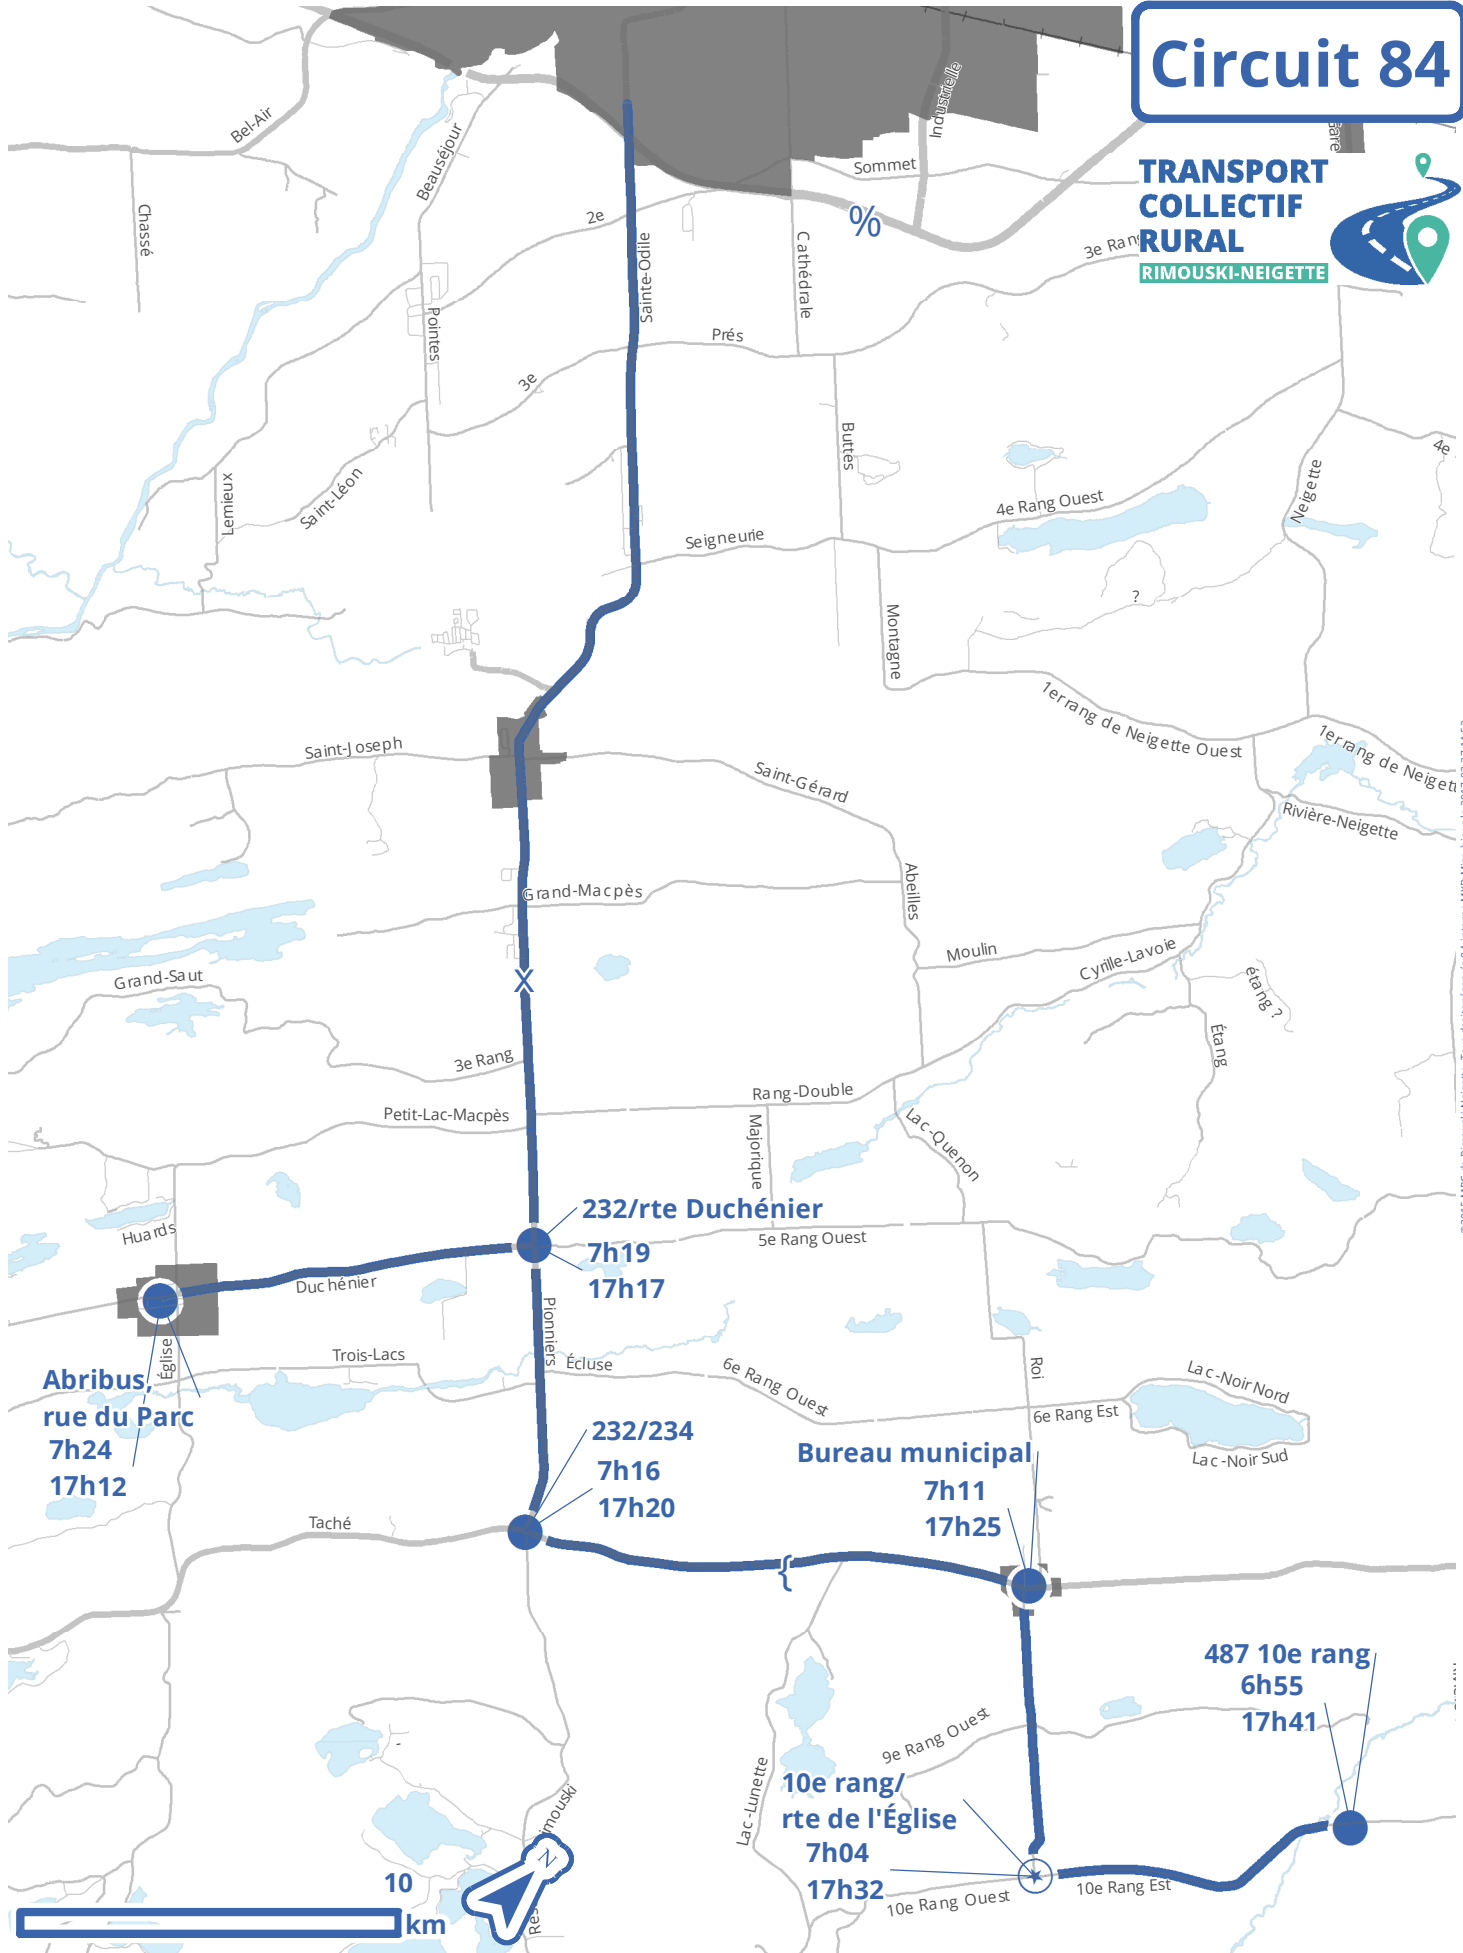

Circuit 84

TRANSPORT COLLECTIF RURAL
RIMOUSKI-NEIGETTE

**Abribus,
rue du Parc**
7h24
17h12

232/rte Duchénier
7h19
17h17

232/234
7h16
17h20

Bureau municipal
7h11
17h25

**10e rang/
rte de l'Église**
7h04
17h32